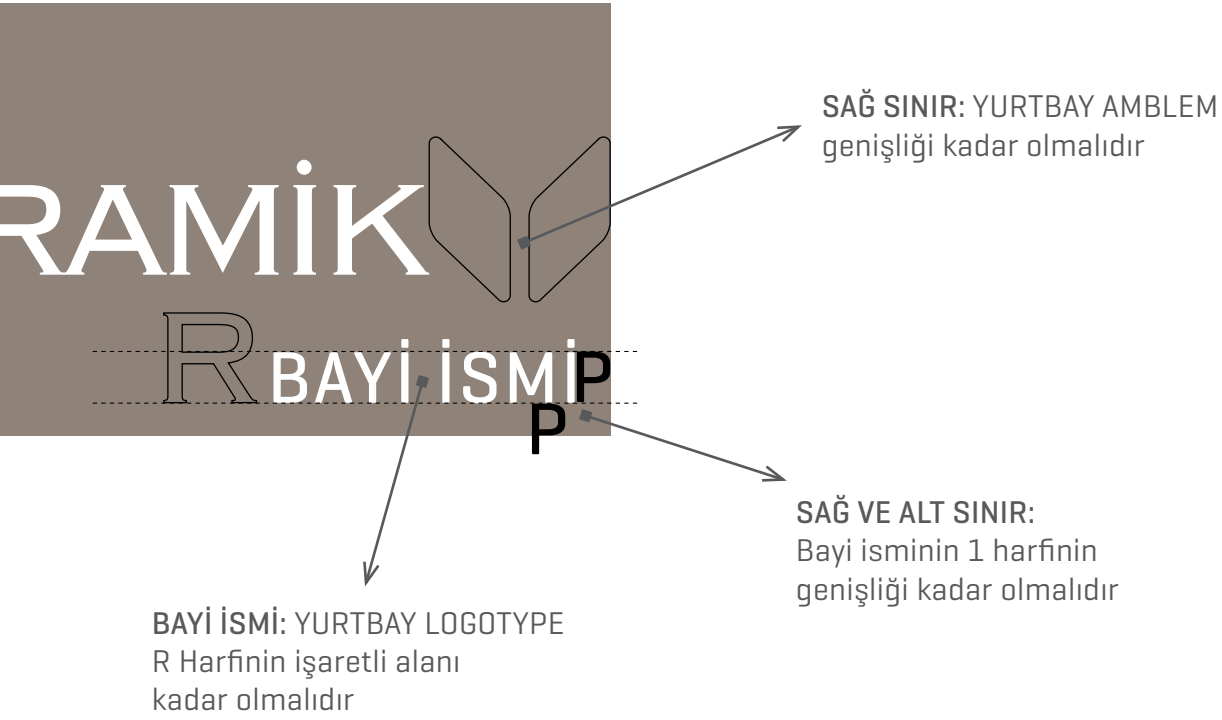

## Logo Ölçeklendirme Kısa Tabela

SOL SINIR: YURTBAY AMBLEM  
geniřliđi kadar olmalıdır

ALT VE ÜST SINIR:  
YURTBAY LOGOTYPE  
Harf yüksekliđi kadar olmalıdır

Tabela Zemin Rengi: **Pantone Warm Grey 8 C**

Bayi Adı: **Geogrotesque SemiBold**