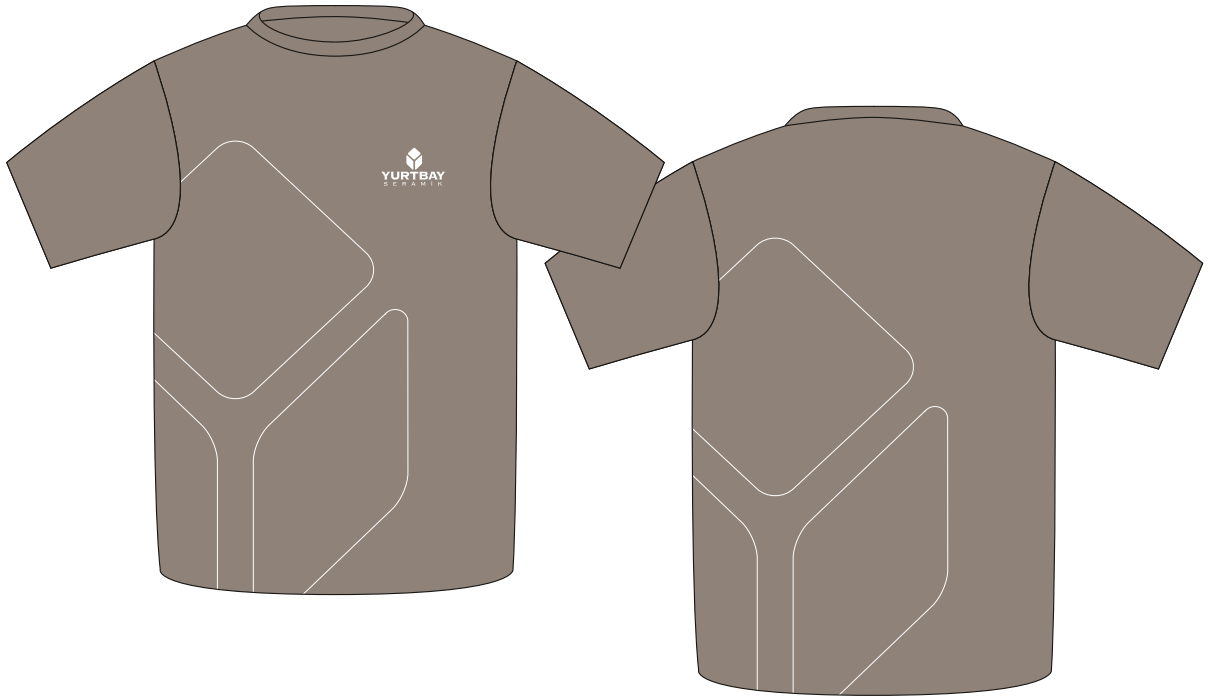

Boyut: 14,8x 21 cm [A5]

Boyut: 14,8x 21 cm [A5]

Boyut: Min.30 x 30 cm

Malzeme: 300 gr Mat Kuşe + 3 mm Gri Mukavva Sivama

**YURTBAY**  
S E R A M İ K

**YURTBAY SERAMİK SAN. ve TİC. A.Ş.**

Hasanpaşa Mah. Lavanta Sok. No: 2 Kadıköy - İstanbul /Türkiye  
Tel: +90 216 327 99 99 Faks: +90 216 325 40 50